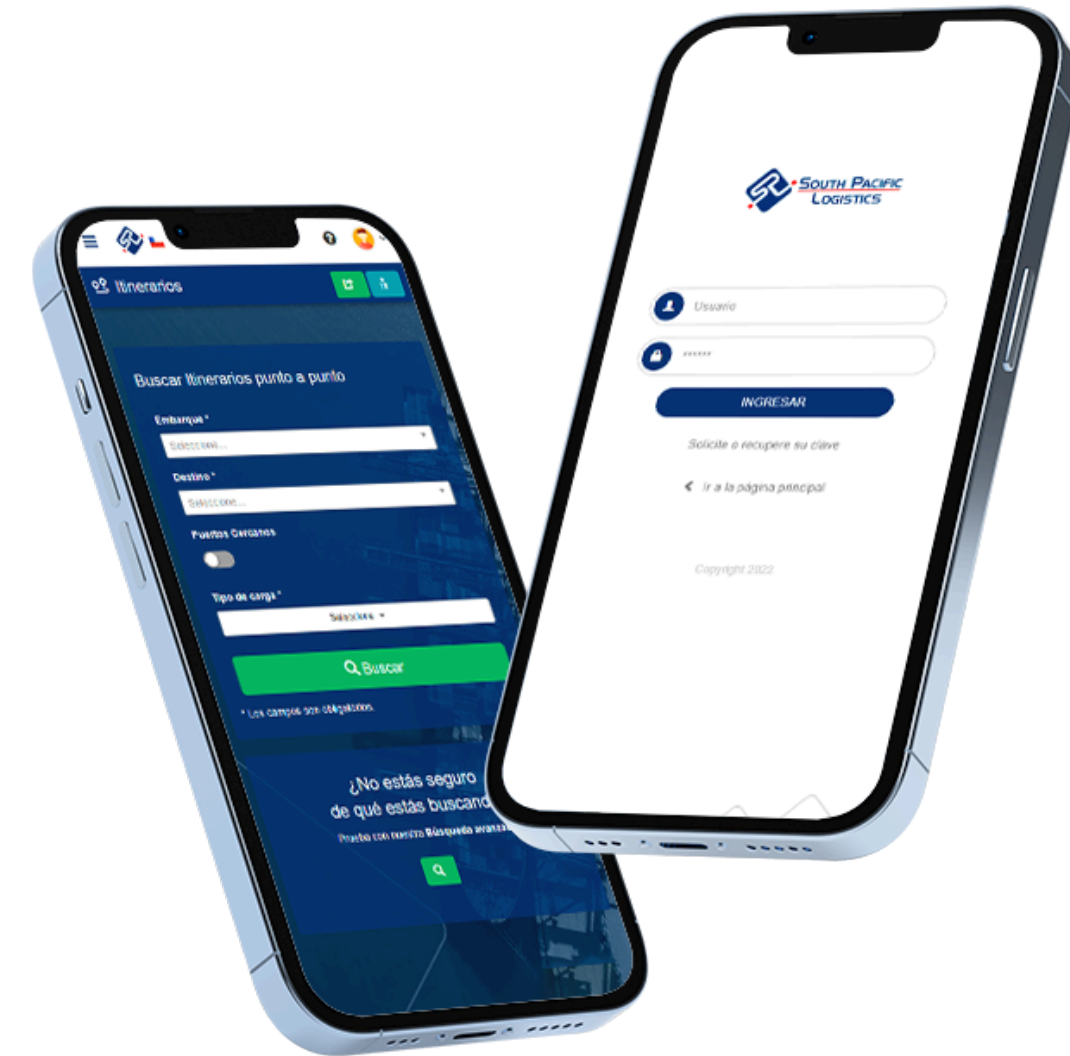

➤ Estadísticas de Reservas Pallets

PLATAFORMA DIGITAL SPL

# APP móvil SPL

Nuestra aplicación está completamente dedicada a mejorar y facilitar la gestión de las cargas de manera **fácil, rápida y cómoda desde cualquier lugar.**

- **Mayor accesibilidad para los clientes**
- **Interfaz intuitiva y fácil de usar**
- **Disponible en app nuestros principales módulos**